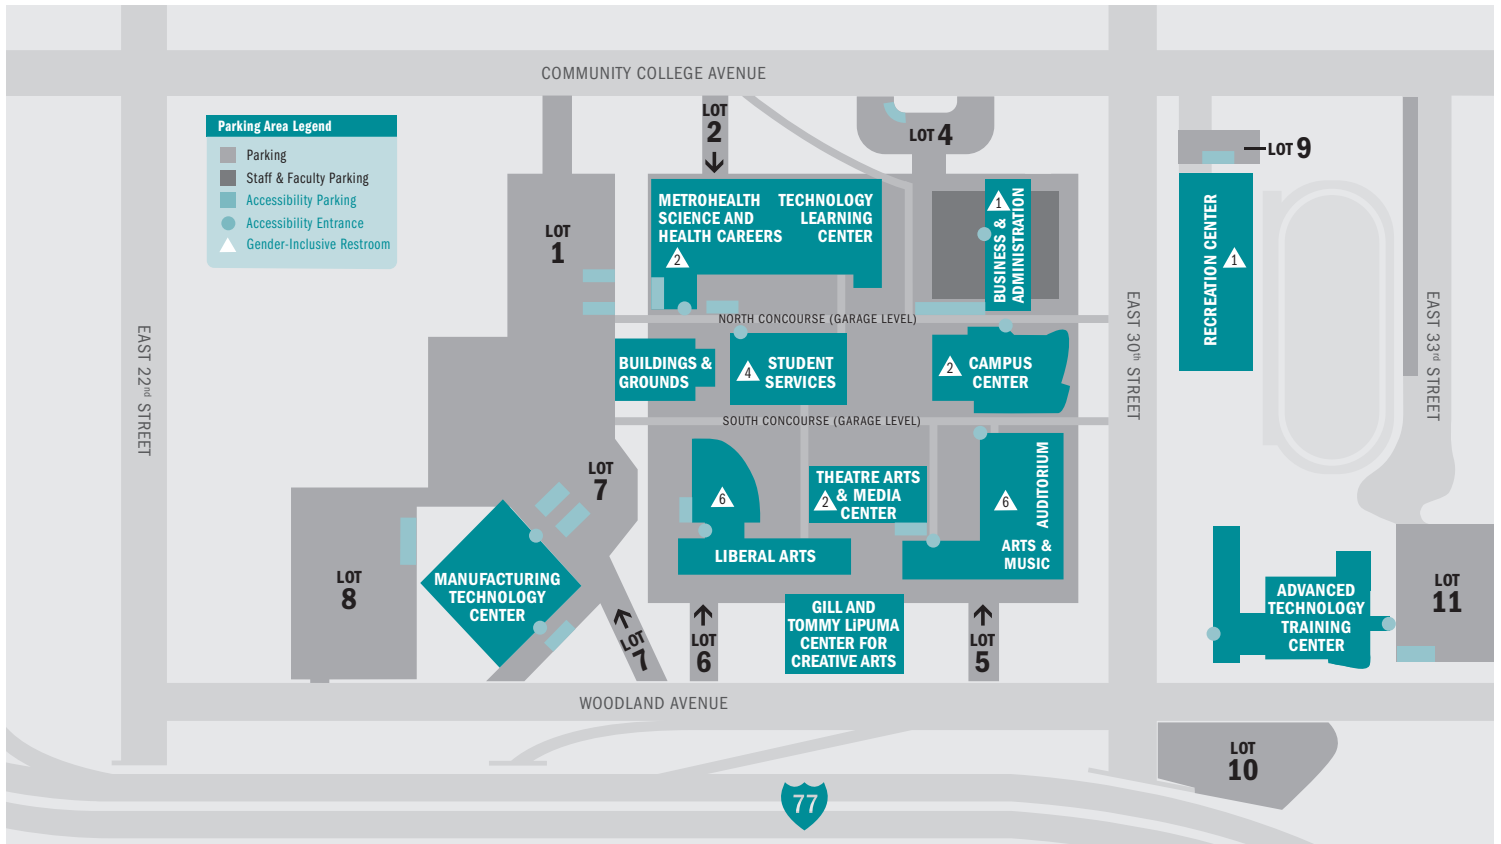

# Gender-Inclusive Restrooms | Metropolitan

Location	Building	Room	Location	Building	Room
Metro	MAUD	102A	Metro	MLA	152
Metro	MAUD	106B2	Metro	MLA	201M
Metro	MAUD	106D	Metro	MLA	201P
Metro	MAM	202A	Metro	MLA	202A
Metro	MAM	202B	Metro	MRC	102
Metro	MAM	208B	Metro	MSS	G12
Metro	MBA	101D	Metro	MSS	136C
Metro	MCC	67	Metro	MSS	204
Metro	MCC	106	Metro	MSS	401
Metro	MSHC	111B	Metro	MTA + MMC	104
Metro	MSHC	215A	Metro	MTA + MMC	108
Metro	MLA	103N			
Metro	MLA	103O			